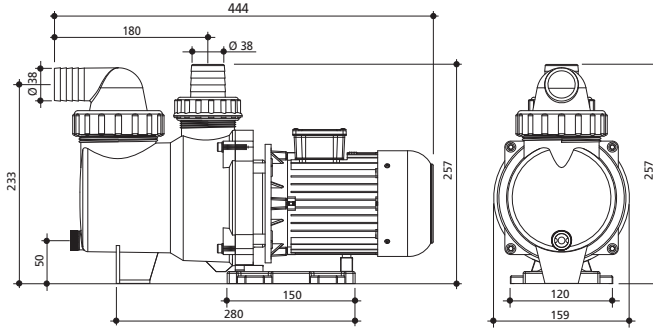

Kendinden Emişli Pompalar

2850
d/d

GEMAŞ STREAMER MICRO kendinden emişli, monoblok ön filtreli, termoplastik gövdeli havuz pompası. Emme ve basma ağzları kendinden rakorlu; 1 1/2" (Ø 50 mm). IP 55 motor.

1 YIL
PARÇA
GARANTİSİ

CE

Ürün	Kod	Fiyatı Euro	Stand. Paket	Ağırlık Kg	Hacim m ³
• STR-250MIC 1/3 HP, Monofaze	0111STRMIC30	144,00	1	11,880	0,051
• STR-370MIC 1/2 HP, Monofaze	0111STRMIC40	164,00	1	12,850	0,051

Endüstriyel Pompalar

2850
d/d

GEMAŞ PUMPEX endüstriyel pompa. Korozif sıvılar için üretilmiştir. Emiş 2", Basma 1 1/2". Pompa mili AISI 316 kalite paslanmaz çelik. Kimyasala dayanıklı AISI 316 özel mekanik salmastra. IP 55 motor.