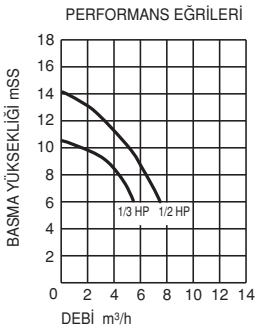

Kendinden Emişli Pompalar

2850
d/d

GEMAŞ STREAMER MICRO kendinden emişli, monoblok ön filtreli, termoplastik gövdeli havuz pompası. Emme ve basma ağzları kendinden rakorlu; 1 1/2" (Ø 50 mm). IP 55 motor.

1 YIL
PARÇA
GARANTİSİ

CE

Ürün	Kod	Fiyatı Euro	Stand. Paket	Ağırlık Kg	Hacim m ³
• STR-250MIC 1/3 HP, Monofaze	0111STRMIC30	144,00	1	11,880	0,051
• STR-370MIC 1/2 HP, Monofaze	0111STRMIC40	164,00	1	12,850	0,051