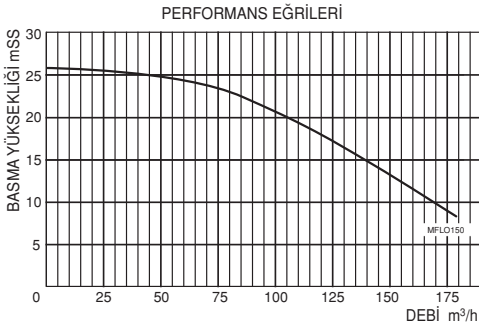

## Kendinden Emişli Pompalar

2850  
d/d

**GEMAS CASCADER.** Kendinden Emişli, Termoplastik gövdeli Ticari Havuz Pompası; 40 l ön filtresi ile komple. Emme ve basma ağızları kendinden flanşlı; 6" (Ø 160) / 4" (Ø 110). IP 55 Motor. **Pompa mili AISI 316 kalite paslanmaz çelik.**

**YENİ!**

**2 YIL**  
PARÇA  
GARANTİSİ

CE

AISI 316 paslanmaz çelik motor mili

POMPA TİPİ	HP	CONDENSATOR	AMPER			BASMA YÜKSEKLİĞİ mSS									
			II 220 V	220 V	III 380 V	9	10	12	14	16	18	20	24	25	
0111CSR150	15,0	-	-	-	21,00	173,00	169,00	167,00	145,00	134,00	112,00	105,00	65,00	45,00	