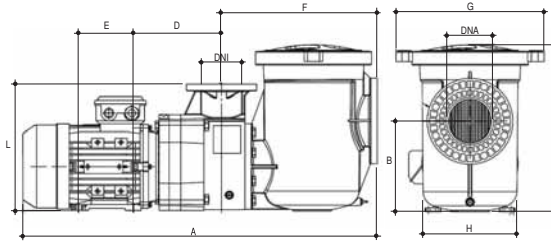

## Kendinden Emişli Pompalar

2850  
d/d

**GEMAS CASCADER.** Kendinden Emişli, Termoplastik gövdeli Ticari Havuz Pompası; 40 l ön filtresi ile komple. Emme ve basma ağızları kendinden flanşlı; 6" (Ø 160) / 4" (Ø 110). IP 55 Motor. **Pompa mili AISI 316 kalite paslanmaz çelik.**

**YENİ!**

**2 YIL**  
PARÇA  
GARANTİSİ

CE

AISI 316 paslanmaz çelik motor mili

POMPA TİPİ	HP	CONDENSATOR	AMPER			BASMA YÜKSEKLİĞİ mSS									
			II 220 V	220 V	III 380 V	9	10	12	14	16	18	20	24	25	
0111CSR150	15,0	-	-	-	21,00	173,00	169,00	167,00	145,00	134,00	112,00	105,00	65,00	45,00	

POMPA TİPİ	BOYUTLAR											Net Ağırlık (Kg)		Paketli Ağırlık (Kg)	
	DNA	DNI	A	B	C	D	E	F	G	H	L	Mo.	Tri.	Mo.	Tri.
0111CSR150	6"	4"	1145	295	546	298	178	508	483	216	415			75,000	

### GEMAŞ CASCADER POMPA EMİŞ BORUSU ÖLÇÜLERİ

POMPA TİPİ	0111CSR150
EMİŞ BORU ÇAPI	8" (Ø225 mm)