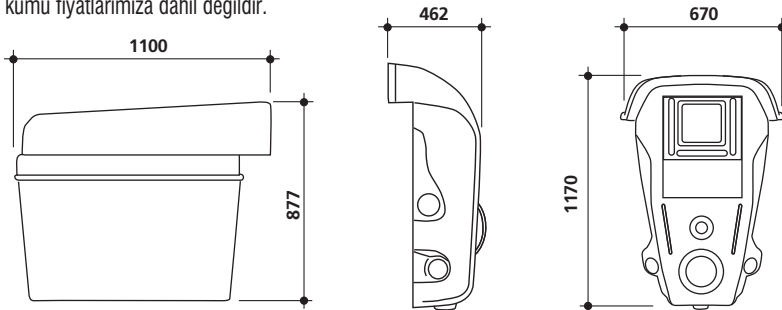

Ürün	Kod	Fiyatı Euro	Stand. Paket	Ağırlık Kg	Hacim m³
Havuz İçi Takma Ünitisi	02511J	883,00	1	20,000	0,420
Kum Filtreli Komple Makine Dairesi					
• Ø 400 mm Kum Filtresi + 1/2 HP + 2 HP Jet Pompası ile - 6 m³/h	02512J	1616,00	1	85,850	0,870
• Ø 500 mm Kum Filtresi + 3/4 HP + 2 HP Jet Pompası ile - 10 m³/h	02513J	1659,00	1	89,650	0,870
NOT: Ø 615 mm veya daha büyük kapasiteli kum filtresi istendiği takdirde GEMAŞ KABINLI FILTRASYON ÜNİTESİ I kullanılabilir.					
Kartuş Filtreli Komple Makine Dairesi					
• P510 Kartuş Filtresi + 1/2 HP + 2 HP Jet Pompası ile - 6 m³/h	02514J	1487,00	1		
• P512 Kartuş Filtresi + 3/4 HP + 2 HP Jet Pompası ile - 10 m³/h	02515J	1520,00	1		
• P513 Kartuş Filtresi + 1 HP + 2 HP Jet Pompası ile - 15 m³/h	02516J	1720,00	1		
Seçenekler					
• Rainbow Led Lamba Fiyat Farkı	-	68,00	1		
• Pompa + Lamba ikili Uzaktan Kumanda Fiyat Farkı	-	122,00	1		
• 300W/12V Sualtı Lambası Fiyat Farkı	-	10,00	1		
• Klorinatör İlavesi	-	44,00	1		

NOT: Filtre kumu fiyatlanmıza dahil değildir.

Makine Dairesi

Havuz İçi Takma Ünitisi