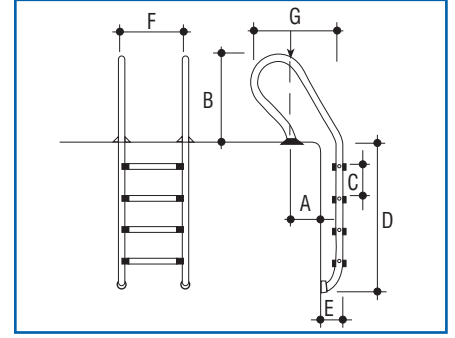

Paslanmaz Çelik Havuz Merdivenleri

Basamak Sayısı	A	B	C	D	E	F
2	700	650	250	650	180	500
3	700	650	250	900	180	500
4	700	650	250	1150	180	500
5	700	650	250	1400	180	500

Basamak Sayısı	A	B	C	D	E	F
2	330	650	250	650	180	500
3	330	650	250	900	180	500
4	330	650	250	1150	180	500
5	330	650	250	1400	180	500

Basamak Sayısı	A	B	C	D	E	F	G
2	140	650	250	650	180	500	560
3	140	650	250	900	180	500	560
4	140	650	250	1150	180	500	560
5	140	650	250	1400	180	500	560

“STANDART 304” MODEL PASLANMAZ ÇELİK BASAMAKLI. Genişlik 500 mm. Kollar Ø 42 mm AISI 304 paslanmaz çelik borudan, paslanmaz çelik basamakları, plastik ankrajları ve rozetleri ile komple.

“U 304” MODEL PASLANMAZ ÇELİK BASAMAKLI. Genişlik 500 mm. Kollar Ø 42 mm AISI 304 paslanmaz çelik borudan, paslanmaz çelik basamakları, plastik ankrajları ve rozetleri ile komple.

Ürün	Kod	Fiyatı Euro	Stand. Paket	Ağırlık Kg	Hacim m ³
• 2 basamaklı	0311211	142,00	1	8,800	0,071
• 3 basamaklı	0311212	144,00	1	10,200	0,071
• 4 basamaklı	0311213	160,00	1	11,800	0,071
• 5 basamaklı	0311214	194,00	1	13,100	0,079

“KOMBİNE 304” MODEL PASLANMAZ ÇELİK BASAMAKLI. Genişlik 500 mm. Kollar Ø 42 mm AISI 304 paslanmaz çelik borudan, paslanmaz çelik basamakları, plastik ankrajları ve rozetleri ile komple.

Ürün	Kod	Fiyatı Euro	Stand. Paket	Ağırlık Kg	Hacim m ³
• 2 basamaklı	0311311	152,00	1	9,700	0,118
• 3 basamaklı	0311312	154,00	1	11,200	0,118
• 4 basamaklı	0311313	171,00	1	12,800	0,118
• 5 basamaklı	0311314	208,00	1	14,300	0,118