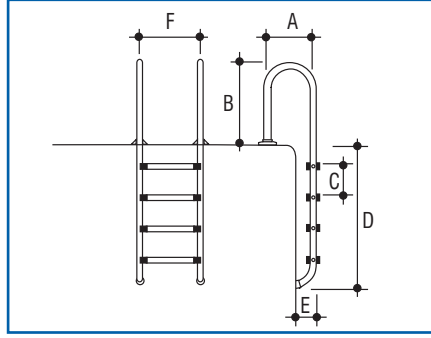

Paslanmaz Çelik Havuz Merdivenleri

Basamak Sayısı	A	B	C	D	E	F
2	700	650	250	650	180	500
3	700	650	250	900	180	500
4	700	650	250	1150	180	500
5	700	650	250	1400	180	500

Basamak Sayısı	A	B	C	D	E	F
2	330	650	250	650	180	500
3	330	650	250	900	180	500
4	330	650	250	1150	180	500
5	330	650	250	1400	180	500

Basamak Sayısı	A	B	C	D	E	F	G
2	140	650	250	650	180	500	560
3	140	650	250	900	180	500	560
4	140	650	250	1150	180	500	560
5	140	650	250	1400	180	500	560

“STANDART 304” MODEL PASLANMAZ ÇELİK BASAMAKLI. Genişlik 500 mm. Kollar Ø 42 mm AISI 304 paslanmaz çelik borudan, paslanmaz çelik basamakları, plastik ankrajları ve rozetleri ile komple.

“U 304” MODEL PASLANMAZ ÇELİK BASAMAKLI. Genişlik 500 mm. Kollar Ø 42 mm AISI 304 paslanmaz çelik borudan, paslanmaz çelik basamakları, plastik ankrajları ve rozetleri ile komple.

Ürün	Kod	Fiyatı Euro	Stand. Paket	Ağırlık Kg	Hacim m ³
• 2 basamaklı	0311211	142,00	1	8,800	0,071
• 3 basamaklı	0311212	144,00	1	10,200	0,071
• 4 basamaklı	0311213	160,00	1	11,800	0,071
• 5 basamaklı	0311214	194,00	1	13,100	0,079

“KOMBİNE 304” MODEL PASLANMAZ ÇELİK BASAMAKLI. Genişlik 500 mm. Kollar Ø 42 mm AISI 304 paslanmaz çelik borudan, paslanmaz çelik basamakları, plastik ankrajları ve rozetleri ile komple.

Ürün	Kod	Fiyatı Euro	Stand. Paket	Ağırlık Kg	Hacim m ³
• 2 basamaklı	0311311	152,00	1	9,700	0,118
• 3 basamaklı	0311312	154,00	1	11,200	0,118
• 4 basamaklı	0311313	171,00	1	12,800	0,118
• 5 basamaklı	0311314	208,00	1	14,300	0,118