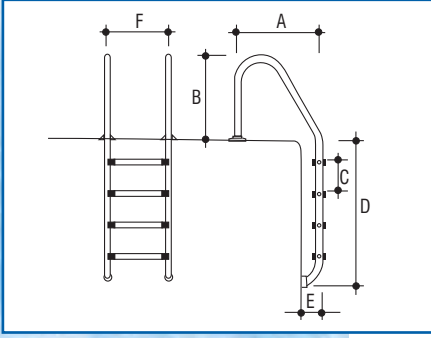

Paslanmaz Çelik Havuz Merdivenleri

Basamak Sayısı	A	B	C	D	E	F
2	700	650	250	650	180	500
3	700	650	250	900	180	500
4	700	650	250	1150	180	500
5	700	650	250	1400	180	500

Basamak Sayısı	A	B	C	D	E	F
2	330	650	250	650	180	500
3	330	650	250	900	180	500
4	330	650	250	1150	180	500
5	330	650	250	1400	180	500

Basamak Sayısı	A	B	C	D	E	F	G
2	140	650	250	650	180	500	560
3	140	650	250	900	180	500	560
4	140	650	250	1150	180	500	560
5	140	650	250	1400	180	500	560

“STANDART 304” MODEL PASLANMAZ ÇELİK BASAMAKLI. Genişlik 500 mm. Kollar Ø 42 mm AISI 304 paslanmaz çelik borudan, paslanmaz çelik basamakları, plastik ankrajları ve rozetleri ile komple.

“U 304” MODEL PASLANMAZ ÇELİK BASAMAKLI. Genişlik 500 mm. Kollar Ø 42 mm AISI 304 paslanmaz çelik borudan, paslanmaz çelik basamakları, plastik ankrajları ve rozetleri ile komple.

Ürün	Kod	Fiyatı Euro	Stand. Paket	Ağırlık Kg	Hacim m ³
• 2 basamaklı	0311211	142,00	1	8,800	0,071
• 3 basamaklı	0311212	144,00	1	10,200	0,071
• 4 basamaklı	0311213	160,00	1	11,800	0,071
• 5 basamaklı	0311214	194,00	1	13,100	0,079

“KOMBİNE 304” MODEL PASLANMAZ ÇELİK BASAMAKLI. Genişlik 500 mm. Kollar Ø 42 mm AISI 304 paslanmaz çelik borudan, paslanmaz çelik basamakları, plastik ankrajları ve rozetleri ile komple.

Ürün	Kod	Fiyatı Euro	Stand. Paket	Ağırlık Kg	Hacim m ³
• 2 basamaklı	0311311	152,00	1	9,700	0,118
• 3 basamaklı	0311312	154,00	1	11,200	0,118
• 4 basamaklı	0311313	171,00	1	12,800	0,118
• 5 basamaklı	0311314	208,00	1	14,300	0,118