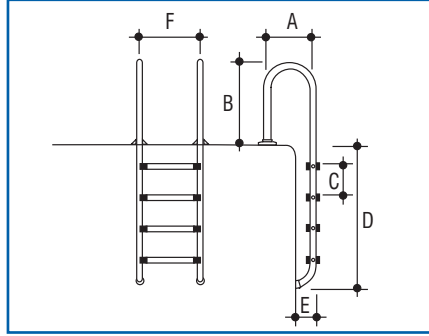

## Paslanmaz Çelik Havuz Merdivenleri

Basamak Sayısı	A	B	C	D	E	F
2	700	650	250	650	180	500
3	700	650	250	900	180	500
4	700	650	250	1150	180	500
5	700	650	250	1400	180	500

Basamak Sayısı	A	B	C	D	E	F
2	330	650	250	650	180	500
3	330	650	250	900	180	500
4	330	650	250	1150	180	500
5	330	650	250	1400	180	500

Basamak Sayısı	A	B	C	D	E	F	G
2	140	650	250	650	180	500	560
3	140	650	250	900	180	500	560
4	140	650	250	1150	180	500	560
5	140	650	250	1400	180	500	560

“**STANDART 316**” MODEL PASLANMAZ ÇELİK BASAMAKLI. Genişlik 500 mm. Kollar Ø 42 mm AISI 316 paslanmaz çelik borudan, paslanmaz çelik basamakları, plastik ankrajları ve rozetleri ile komple.

“**U 316**” MODEL PASLANMAZ ÇELİK BASAMAKLI. Genişlik 500 mm. Kollar Ø 42 mm AISI 316 paslanmaz çelik borudan, paslanmaz çelik basamakları, plastik ankrajları ve rozetleri ile komple.

Ürün	Kod	Fiyatı Euro	Stand. Paket	Ağırlık Kg	Hacim m <sup>3</sup>
• 2 basamaklı	0312221	239,00	1	9,200	0,071
• 3 basamaklı	0312222	259,00	1	10,600	0,071
• 4 basamaklı	0312223	292,00	1	12,200	0,071
• 5 basamaklı	0312224	324,00	1	13,500	0,079

“**KOMBİNE 316**” MODEL PASLANMAZ ÇELİK BASAMAKLI. Genişlik 500 mm. Kollar Ø 42 mm AISI 316 paslanmaz çelik borudan, paslanmaz çelik basamakları, plastik ankrajları ve rozetleri ile komple.

Ürün	Kod	Fiyatı Euro	Stand. Paket	Ağırlık Kg	Hacim m <sup>3</sup>
• 2 basamaklı	0312311	239,00	1	10,100	0,118
• 3 basamaklı	0312312	259,00	1	11,600	0,118
• 4 basamaklı	0312313	292,00	1	13,200	0,118
• 5 basamaklı	0312314	324,00	1	14,700	0,118