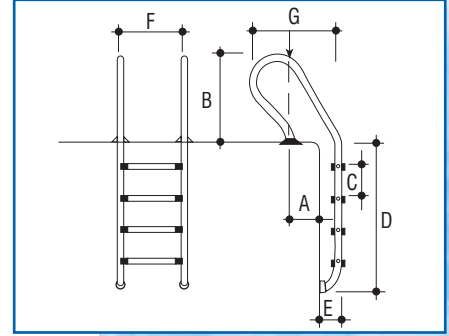

## Paslanmaz Çelik Havuz Merdivenleri

Basamak Sayısı	A	B	C	D	E	F
2	700	650	250	650	180	500
3	700	650	250	900	180	500
4	700	650	250	1150	180	500
5	700	650	250	1400	180	500

Basamak Sayısı	A	B	C	D	E	F
2	330	650	250	650	180	500
3	330	650	250	900	180	500
4	330	650	250	1150	180	500
5	330	650	250	1400	180	500

Basamak Sayısı	A	B	C	D	E	F	G
2	140	650	250	650	180	500	560
3	140	650	250	900	180	500	560
4	140	650	250	1150	180	500	560
5	140	650	250	1400	180	500	560

“**STANDART 316**” MODEL PASLANMAZ ÇELİK BASAMAKLI. Genişlik 500 mm. Kollar Ø 42 mm AISI 316 paslanmaz çelik borudan, paslanmaz çelik basamakları, plastik ankrajları ve rozetleri ile komple.

“**U 316**” MODEL PASLANMAZ ÇELİK BASAMAKLI. Genişlik 500 mm. Kollar Ø 42 mm AISI 316 paslanmaz çelik borudan, paslanmaz çelik basamakları, plastik ankrajları ve rozetleri ile komple.

Ürün	Kod	Fiyatı Euro	Stand. Paket	Ağırlık Kg	Hacim m <sup>3</sup>
• 2 basamaklı	0312221	239,00	1	9,200	0,071
• 3 basamaklı	0312222	259,00	1	10,600	0,071
• 4 basamaklı	0312223	292,00	1	12,200	0,071
• 5 basamaklı	0312224	324,00	1	13,500	0,079

“**KOMBİNE 316**” MODEL PASLANMAZ ÇELİK BASAMAKLI. Genişlik 500 mm. Kollar Ø 42 mm AISI 316 paslanmaz çelik borudan, paslanmaz çelik basamakları, plastik ankrajları ve rozetleri ile komple.

Ürün	Kod	Fiyatı Euro	Stand. Paket	Ağırlık Kg	Hacim m <sup>3</sup>
• 2 basamaklı	0312311	239,00	1	10,100	0,118
• 3 basamaklı	0312312	259,00	1	11,600	0,118
• 4 basamaklı	0312313	292,00	1	13,200	0,118
• 5 basamaklı	0312314	324,00	1	14,700	0,118