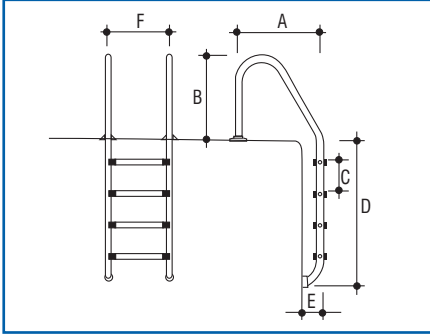

## Paslanmaz Çelik Havuz Merdivenleri

Basamak Sayısı	A	B	C	D	E	F
2	700	650	250	650	180	500
3	700	650	250	900	180	500
4	700	650	250	1150	180	500
5	700	650	250	1400	180	500

Basamak Sayısı	A	B	C	D	E	F
2	330	650	250	650	180	500
3	330	650	250	900	180	500
4	330	650	250	1150	180	500
5	330	650	250	1400	180	500

Basamak Sayısı	A	B	C	D	E	F	G
2	140	650	250	650	180	500	560
3	140	650	250	900	180	500	560
4	140	650	250	1150	180	500	560
5	140	650	250	1400	180	500	560

“**STANDART 316**” MODEL PASLANMAZ ÇELİK BASAMAKLI. Genişlik 500 mm. Kollar Ø 42 mm AISI 316 paslanmaz çelik borudan, paslanmaz çelik basamakları, plastik ankrajları ve rozetleri ile komple.

“**U 316**” MODEL PASLANMAZ ÇELİK BASAMAKLI. Genişlik 500 mm. Kollar Ø 42 mm AISI 316 paslanmaz çelik borudan, paslanmaz çelik basamakları, plastik ankrajları ve rozetleri ile komple.

Ürün	Kod	Fiyatı Euro	Stand. Paket	Ağırlık Kg	Hacim m <sup>3</sup>
• 2 basamaklı	0312221	239,00	1	9,200	0,071
• 3 basamaklı	0312222	259,00	1	10,600	0,071
• 4 basamaklı	0312223	292,00	1	12,200	0,071
• 5 basamaklı	0312224	324,00	1	13,500	0,079

“**KOMBİNE 316**” MODEL PASLANMAZ ÇELİK BASAMAKLI. Genişlik 500 mm. Kollar Ø 42 mm AISI 316 paslanmaz çelik borudan, paslanmaz çelik basamakları, plastik ankrajları ve rozetleri ile komple.

Ürün	Kod	Fiyatı Euro	Stand. Paket	Ağırlık Kg	Hacim m <sup>3</sup>
• 2 basamaklı	0312311	239,00	1	10,100	0,118
• 3 basamaklı	0312312	259,00	1	11,600	0,118
• 4 basamaklı	0312313	292,00	1	13,200	0,118
• 5 basamaklı	0312314	324,00	1	14,700	0,118