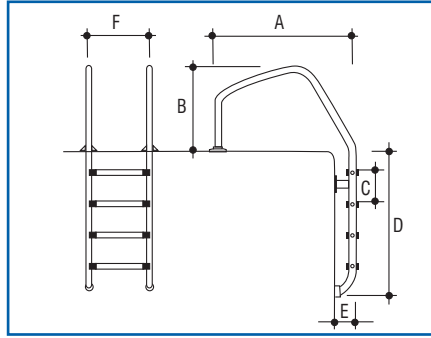

Paslanmaz Çelik Havuz Merdivenleri

Basamak Sayısı	A	B1	B2	C	D	E	F
2	700	650	920	250	650	180	500
3	700	650	920	250	900	180	500
4	700	650	920	250	1150	180	500
5	700	650	920	250	1400	180	500

Basamak Sayısı	A	B	C	D	E	F
2	1020	720	250	650	180	500
3	1020	720	250	900	180	500
4	1020	720	250	1150	180	500
5	1020	720	250	1400	180	500

Basamak Sayısı	A	B	C	D	E	F	G
2	1000	650	250	735	260	500	240
3	1000	650	250	970	340	500	240
4	1000	650	250	1210	420	500	240
5	1000	650	250	1445	500	500	240

“ASİMETRİK 304” MODEL PASLANMAZ ÇELİK BASAMAKLI. Genişlik 500 mm. Kollar Ø 42 mm AISI 304 paslanmaz çelik borudan, TS EN 13451-2/AC standardına uygun tasarlanmış özel paslanmaz çelik basamakları, plastik ankrajları ve rozetleri ile komple.

Ürün	Kod	Fiyatı Euro	Stand. Paket	Ağırlık Kg	Hacim m ³
• 2 basamaklı	0311811	152,00	1		
• 3 basamaklı	0311812	154,00	1		
• 4 basamaklı	0311813	171,00	1		
• 5 basamaklı	0311814	208,00	1		

“OVERFLOW 304” MODEL PASLANMAZ ÇELİK BASAMAKLI. Genişlik 500 mm. Kollar Ø 42 mm AISI 304 paslanmaz çelik borudan, paslanmaz çelik basamakları, plastik ankrajları ve rozetleri ile komple.

“ERGONOMİK 304” MODEL PASLANMAZ ÇELİK BASAMAKLI. Genişlik 500 mm. Kollar Ø 42 mm AISI 304 paslanmaz çelik borudan, TS EN 13451-2/AC standardına uygun tasarlanmış özel paslanmaz çelik basamakları, plastik ankrajları ve rozetleri ile komple.