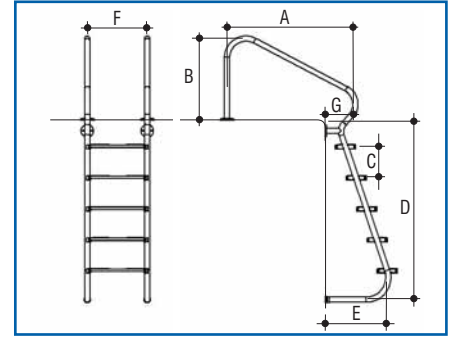

Paslanmaz Çelik Havuz Merdivenleri

Basamak Sayısı	A	B1	B2	C	D	E	F
2	700	650	920	250	650	180	500
3	700	650	920	250	900	180	500
4	700	650	920	250	1150	180	500
5	700	650	920	250	1400	180	500

Basamak Sayısı	A	B	C	D	E	F
2	1020	720	250	650	180	500
3	1020	720	250	900	180	500
4	1020	720	250	1150	180	500
5	1020	720	250	1400	180	500

Basamak Sayısı	A	B	C	D	E	F	G
2	1000	650	250	735	260	500	240
3	1000	650	250	970	340	500	240
4	1000	650	250	1210	420	500	240
5	1000	650	250	1445	500	500	240

“ASİMETRİK 304” MODEL PASLANMAZ ÇELİK BASAMAKLI. Genişlik 500 mm. Kollar Ø 42 mm AISI 304 paslanmaz çelik borudan, TS EN 13451-2/AC standardına uygun tasarlanmış özel paslanmaz çelik basamakları, plastik ankrajları ve rozetleri ile komple.

Ürün	Kod	Fiyatı Euro	Stand. Paket	Ağırlık Kg	Hacim m ³
• 2 basamaklı	0311811	152,00	1		
• 3 basamaklı	0311812	154,00	1		
• 4 basamaklı	0311813	171,00	1		
• 5 basamaklı	0311814	208,00	1		

“OVERFLOW 304” MODEL PASLANMAZ ÇELİK BASAMAKLI. Genişlik 500 mm. Kollar Ø 42 mm AISI 304 paslanmaz çelik borudan, paslanmaz çelik basamakları, plastik ankrajları ve rozetleri ile komple.

“ERGONOMİK 304” MODEL PASLANMAZ ÇELİK BASAMAKLI. Genişlik 500 mm. Kollar Ø 42 mm AISI 304 paslanmaz çelik borudan, TS EN 13451-2/AC standardına uygun tasarlanmış özel paslanmaz çelik basamakları, plastik ankrajları ve rozetleri ile komple.