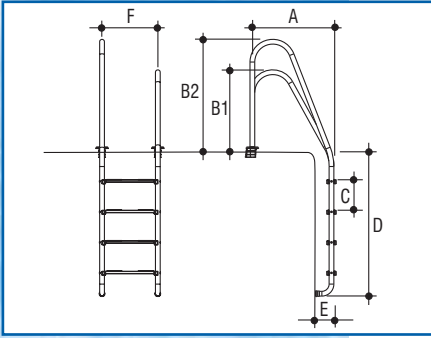

Paslanmaz Çelik Havuz Merdivenleri

Basamak Sayısı	A	B1	B2	C	D	E	F
2	700	650	920	250	650	180	500
3	700	650	920	250	900	180	500
4	700	650	920	250	1150	180	500
5	700	650	920	250	1400	180	500

Basamak Sayısı	A	B	C	D	E	F
2	1020	720	250	650	180	500
3	1020	720	250	900	180	500
4	1020	720	250	1150	180	500
5	1020	720	250	1400	180	500

Basamak Sayısı	A	B	C	D	E	F	G
2	1000	650	250	735	260	500	240
3	1000	650	250	970	340	500	240
4	1000	650	250	1210	420	500	240
5	1000	650	250	1445	500	500	240

“ASİMETRİK 304” MODEL PASLANMAZ ÇELİK BASAMAKLI. Genişlik 500 mm. Kollar Ø 42 mm AISI 304 paslanmaz çelik borudan, TS EN 13451-2/AC standardına uygun tasarlanmış özel paslanmaz çelik basamakları, plastik ankrajları ve rozetleri ile komple.

Ürün	Kod	Fiyatı Euro	Stand. Paket	Ağırlık Kg	Hacim m ³
• 2 basamaklı	0311811	152,00	1		
• 3 basamaklı	0311812	154,00	1		
• 4 basamaklı	0311813	171,00	1		
• 5 basamaklı	0311814	208,00	1		

“OVERFLOW 304” MODEL PASLANMAZ ÇELİK BASAMAKLI. Genişlik 500 mm. Kollar Ø 42 mm AISI 304 paslanmaz çelik borudan, paslanmaz çelik basamakları, plastik ankrajları ve rozetleri ile komple.

“ERGONOMİK 304” MODEL PASLANMAZ ÇELİK BASAMAKLI. Genişlik 500 mm. Kollar Ø 42 mm AISI 304 paslanmaz çelik borudan, TS EN 13451-2/AC standardına uygun tasarlanmış özel paslanmaz çelik basamakları, plastik ankrajları ve rozetleri ile komple.