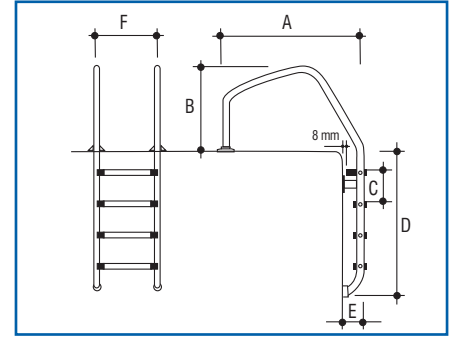

Paslanmaz Çelik Havuz Merdivenleri

Basamak Sayısı	A	B1	B2	C	D	E	F
2	700	650	920	250	650	180	500
3	700	650	920	250	900	180	500
4	700	650	920	250	1150	180	500
5	700	650	920	250	1400	180	500

Basamak Sayısı	A	B	C	D	E	F
2	1020	720	250	650	180	500
3	1020	720	250	900	180	500
4	1020	720	250	1150	180	500
5	1020	720	250	1400	180	500

“UMUMİ HAVUZLAR İÇİN - ASİMETRİK 304” MODEL PASLANMAZ ÇELİK BASAMAKLI. Genişlik 500 mm. Kollar Ø 42 mm AISI 304 paslanmaz çelik borudan, paslanmaz çelik basamakları, plastik ankrajları ve rozetleri ile komple. İlk basamak TS EN 13451-2/AC havuz standardına uygun olarak çift elemanlıdır.

Ürün	Kod	Fiyatı Euro	Stand. Paket	Ağırlık Kg	Hacim m ³
• 2 basamaklı	0311811EU	175,00	1		
• 3 basamaklı	0311812EU	177,00	1		
• 4 basamaklı	0311813EU	196,00	1		
• 5 basamaklı	0311814EU	239,00	1		

“UMUMİ HAVUZLAR İÇİN - OVERFLOW 304” MODEL PASLANMAZ ÇELİK BASAMAKLI. Genişlik 500 mm. Kollar Ø 42 mm AISI 304 paslanmaz çelik borudan, paslanmaz çelik basamakları, plastik ankrajları ve rozetleri ile komple. İlk basamak TS EN 13451-2/AC havuz standardına uygun olarak çift elemanlıdır.