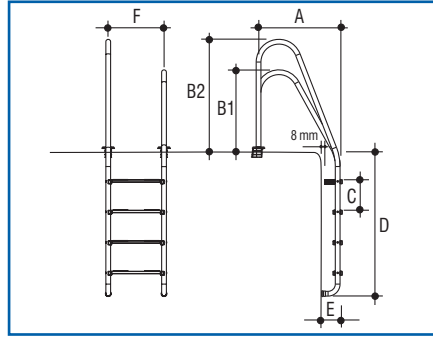

Paslanmaz Çelik Havuz Merdivenleri

Basamak Sayısı	A	B1	B2	C	D	E	F
2	700	650	920	250	650	180	500
3	700	650	920	250	900	180	500
4	700	650	920	250	1150	180	500
5	700	650	920	250	1400	180	500

Basamak Sayısı	A	B	C	D	E	F
2	1020	720	250	650	180	500
3	1020	720	250	900	180	500
4	1020	720	250	1150	180	500
5	1020	720	250	1400	180	500

“UMUMİ HAVUZLAR İÇİN - ASİMETRİK 304” MODEL PASLANMAZ ÇELİK BASAMAKLI. Genişlik 500 mm. Kollar Ø 42 mm AISI 304 paslanmaz çelik borudan, paslanmaz çelik basamakları, plastik ankrajları ve rozetleri ile komple. İlk basamak TS EN 13451-2/AC havuz standardına uygun olarak çift elemanlıdır.

Ürün	Kod	Fiyatı Euro	Stand. Paket	Ağırlık Kg	Hacim m ³
• 2 basamaklı	0311811EU	175,00	1		
• 3 basamaklı	0311812EU	177,00	1		
• 4 basamaklı	0311813EU	196,00	1		
• 5 basamaklı	0311814EU	239,00	1		

“UMUMİ HAVUZLAR İÇİN - OVERFLOW 304” MODEL PASLANMAZ ÇELİK BASAMAKLI. Genişlik 500 mm. Kollar Ø 42 mm AISI 304 paslanmaz çelik borudan, paslanmaz çelik basamakları, plastik ankrajları ve rozetleri ile komple. İlk basamak TS EN 13451-2/AC havuz standardına uygun olarak çift elemanlıdır.