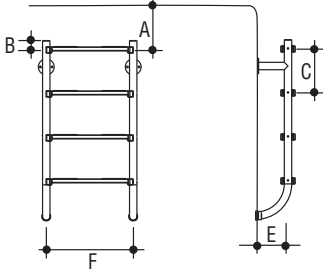

Paslanmaz Çelik Havuz Merdivenleri

“**PARÇALI 304**” MODEL PASLANMAZ ÇELİK BASAMAKLI. Genişlik 500 mm. Kollar Ø 42 mm AISI 304 paslanmaz çelik borudan, paslanmaz çelik basamakları, plastik ankrajları ve rozetleri ile komple.

Basamak sayısı	A	B	C	E	F
2	250	50	250	180	500
3	250	50	250	180	500
4	250	50	250	180	500
5	250	50	250	180	500

Ürün	Kod	Fiyatı Euro	Stand. Paket	Ağırlık Kg	Hacim m ³
• 2 basamaklı	0311711	185,00	1	12,500	0,247
• 3 basamaklı	0311712	203,00	1	13,700	0,247
• 4 basamaklı	0311713	223,00	1	15,100	0,247
• 5 basamaklı	0311714	245,00	1	17,000	0,271

“**PARÇALI 316**” MODEL PASLANMAZ ÇELİK BASAMAKLI. Genişlik 500 mm. Kollar Ø 42 mm AISI 316 paslanmaz çelik borudan, paslanmaz çelik basamakları, plastik ankrajları ve rozetleri ile komple.

Ürün	Kod	Fiyatı Euro	Stand. Paket	Ağırlık Kg	Hacim m ³
• 2 basamaklı	0312711	292,00	1	12,500	0,247
• 3 basamaklı	0312712	316,00	1	13,700	0,247
• 4 basamaklı	0312713	356,00	1	15,100	0,247
• 5 basamaklı	0312714	396,00	1	17,000	0,271

“**UMUMİ HAVUZLAR İÇİN - PARÇALI 304**” MODEL PASLANMAZ ÇELİK BASAMAKLI. Genişlik 500 mm. Kollar Ø 42 mm AISI 304 paslanmaz çelik borudan, paslanmaz çelik basamakları, plastik ankrajları ve rozetleri ile komple. İlk basamak TS EN 13451-2/AC havuz standardına uygun olarak çift elemanlıdır.