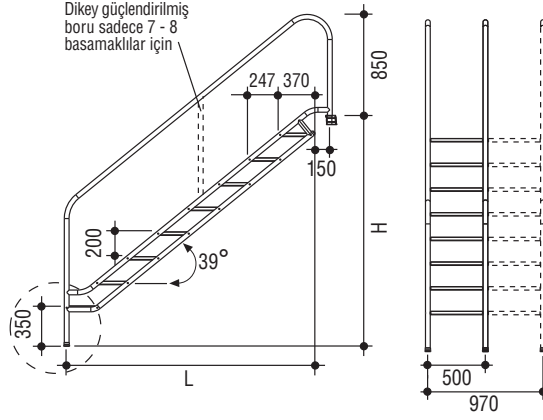

## Paslanmaz Çelik Havuz Merdivenleri

“EĞİMLİ İNİŞ MERDİVENİ 304” MODEL PASLANMAZ ÇELİK BASAMAKLI. Genişlik 500 mm. Kollar Ø 42 mm AISI 304 paslanmaz çelik borudan, paslanmaz çelik çerçeveli - kaymaz polyester basamakları, plastik ankrajları ve rozetleri ile komple.

Basamak sayısı	Yükseklik H	Uzunluk L
4	950 - 1150	1075
5	1150 - 1350	1325
6	1350 - 1550	1570
7	1550 - 1750	1820
8	1750 - 1950	2065

Ürün	Kod	Fiyatı Euro	Stand. Paket	Ağırlık Kg	Hacim m <sup>3</sup>
• 4 basamaklı	0311611	865,00	1		
• 5 basamaklı	0311612	1033,00	1		
• 6 basamaklı	0311613	1117,00	1		
• 7 basamaklı	0311614	1336,00	1		
• 8 basamaklı	0311615	1470,00	1		

“EĞİMLİ İNİŞ MERDİVENİ 304” MODEL PASLANMAZ ÇELİK BASAMAKLI. Genişlik 970 mm. Kollar Ø 42 mm AISI 304 paslanmaz çelik borudan, paslanmaz çelik çerçeveli - kaymaz polyester basamakları, plastik ankrajları ve rozetleri ile komple.