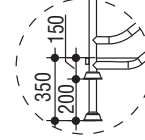

## Paslanmaz Çelik Havuz Merdivenleri

“EĞİMLİ İNİŞ MERDİVENİ 304” MODEL PASLANMAZ ÇELİK BASAMAKLI. Genişlik 500 mm. Kollar Ø 42 mm AISI 304 paslanmaz çelik borudan, paslanmaz çelik çerçeveli - kaymaz polyester basamakları, plastik ankrajları ve rozetleri ile komple.

Basamak sayısı	Yükseklik H	Uzunluk L
4	950 - 1150	1075
5	1150 - 1350	1325
6	1350 - 1550	1570
7	1550 - 1750	1820
8	1750 - 1950	2065

Ürün	Kod	Fiyatı Euro	Stand. Paket	Ağırlık Kg	Hacim m <sup>3</sup>
• 4 basamaklı	0311611	865,00	1		
• 5 basamaklı	0311612	1033,00	1		
• 6 basamaklı	0311613	1117,00	1		
• 7 basamaklı	0311614	1336,00	1		
• 8 basamaklı	0311615	1470,00	1		

“EĞİMLİ İNİŞ MERDİVENİ 304” MODEL PASLANMAZ ÇELİK BASAMAKLI. Genişlik 970 mm. Kollar Ø 42 mm AISI 304 paslanmaz çelik borudan, paslanmaz çelik çerçeveli - kaymaz polyester basamakları, plastik ankrajları ve rozetleri ile komple.