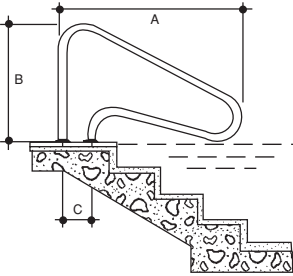

Havuz Merdiven Tutamakları

Flanşlı Tip (Havuz içi). Ø 42 mm AISI 304 kalite paslanmaz çelik borudan. Conta, cıvata ve dübelleri ile komple.

Ürün	Kod	Fiyatı Euro	Stand. Paket	Ağırlık Kg	Hacim m ³
• Uzunluk: 1220 mm	03311	245,00	1	7,000	0,237
• Uzunluk: 1524 mm	03312	275,00	1	8,000	0,261

L	A	B
1220	800	680
1524	800	855

Flanşlı Tip (Havuz dışı). Ø 42 mm AISI 304 kalite paslanmaz çelik borudan, flanşlı. Conta, cıvata ve dübelleri ile komple.

Ürün	Kod	Fiyatı Euro	Stand. Paket	Ağırlık Kg	Hacim m ³
• Uzunluk: 1250 mm	03321	128,00	1	5,000	0,060

KOD	A	B	C
07781	1250	850	203

Flanşlı Tip Kenar Tutamağı. Ø 42 mm AISI 304 kalite paslanmaz çelik borudan. Cıvata ve dübelleri ile komple.

Ürün	Kod	Fiyatı Euro	Stand. Paket	Ağırlık Kg	Hacim m ³
• Uzunluk: 0.5 m	03331	63,00	1	2,000	0,019
• Uzunluk: 1.0 m	03332	74,00	1	3,000	0,037
• Uzunluk: 2.0 m	03333	100,00	1	7,500	0,072
• Uzunluk: 2.5 m	03334	113,00	1	9,000	0,089