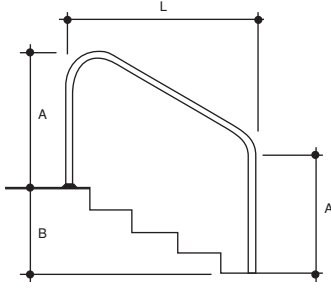

Havuz Merdiven Tutamakları

Flanşlı Tip (Havuz içi). Ø 42 mm AISI 304 kalite paslanmaz çelik borudan. Conta, cıvata ve dübelleri ile komple.

Ürün	Kod	Fiyatı Euro	Stand. Paket	Ağırlık Kg	Hacim m ³
• Uzunluk: 1220 mm	03311	245,00	1	7,000	0,237
• Uzunluk: 1524 mm	03312	275,00	1	8,000	0,261

L	A	B
1220	800	680
1524	800	855

Flanşlı Tip (Havuz dışı). Ø 42 mm AISI 304 kalite paslanmaz çelik borudan, flanşlı. Conta, cıvata ve dübelleri ile komple.

Ürün	Kod	Fiyatı Euro	Stand. Paket	Ağırlık Kg	Hacim m ³
• Uzunluk: 1250 mm	03321	128,00	1	5,000	0,060

KOD	A	B	C
07781	1250	850	203

Flanşlı Tip Kenar Tutamağı. Ø 42 mm AISI 304 kalite paslanmaz çelik borudan. Cıvata ve dübelleri ile komple.

Ürün	Kod	Fiyatı Euro	Stand. Paket	Ağırlık Kg	Hacim m ³
• Uzunluk: 0.5 m	03331	63,00	1	2,000	0,019
• Uzunluk: 1.0 m	03332	74,00	1	3,000	0,037
• Uzunluk: 2.0 m	03333	100,00	1	7,500	0,072
• Uzunluk: 2.5 m	03334	113,00	1	9,000	0,089