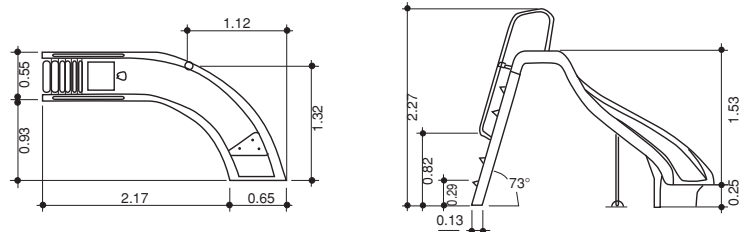

Havuz Duşları

Duş Kabinleri. Halka açık havuzlar için AISI 304 paslanmaz çelikten mamul mecburi duşlar. Fotoseli ve selenoid vanası ile komple, kontrol kolunu ile birlikte.

Ürün	Kod	Fiyatı Euro	Stand. Paket	Ağırlık Kg	Hacim m ³
• 3 Duş başlıklı 1 kemerli. Genişlik: 1.2 m	03641	1356,00	1		
• 5 Duş başlıklı 1 kemerli. Genişlik: 1.2 m	03642	1429,00	1		
• 2 Kemerli. Herbir kemer 3 duş başlıklı, Genişlik: 1.2 m, Yanal akrilik şeffaf paneller, Maksimum yükseklik:2.5 m Uzunluk:2.10 m	03643	3904,00	1		

YENİ!

03644 - 03656

Havuz Kaydırağı

Kaydırak. CTP'den mamul havuz kaydırağı. Havuz besleme hattına bağlanmak üzere hortum tesisatı ile komple. Tutamaklar AISI 304 kalite paslanmaz çelik.

Ürün	Kod	Fiyatı Euro	Stand. Paket	Ağırlık Kg	Hacim m ³
• Kaydırak, sola kıvrık	03520	1329,00	1	83,000	2,913
• Kaydırak, sağa kıvrık	03521	1329,00	1	83,000	2,913