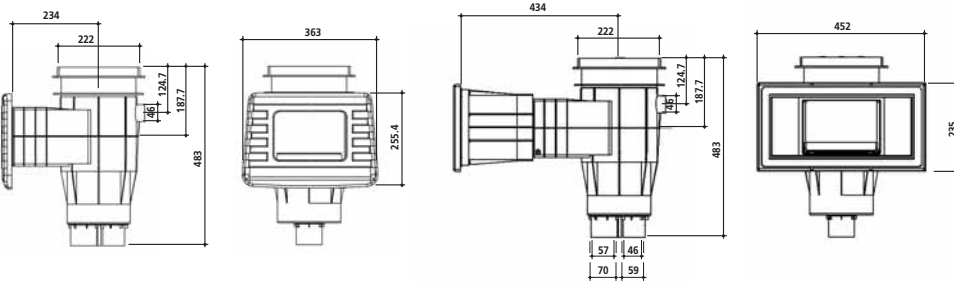

Lüks Skimmerler (Beton Havuzlar İçin)

Tüm Lüks Skimmer modelleri ABS plastikten imal edilmiştir ve debi ayar için ABS plastikten mamul debi ayar regülatörü mevcuttur. Alt emiş bağlantıları 2'' dişli; ikinci bağlantı 1 1/2'' dişli. Standart olarak ikinci bağlantının kör tapası mevcuttur. Taşma suyu tahliyesi Ø 40 mm yapıştırmalı.

Ek Özellikler:

- Çocuk koruması için kilitli kare kapak mekanizması
- Aynı seviyede olmayan yüzey yükseklikleri için dikey uzatma parçası
- Pompa kapandığında oluşan ters basınca dayanıklı kilitli sepet mekanizması
- Vakum Süpürge sırasında plakanın yerinden çıkmasını engelleyen kilitli vakum adaptörü
- Havuz duvarına istenilen uzaklıkta montaj sağlayan yatay uzatma parçası (Opsiyonel)
- Estetik ön panel (Fiyata dahildir)

Kilitli sepet detayı

Çocuk koruması için kilitli kapak

Ürün	Kod	Fiyatı Euro	Stand. Paket	Ağırlık Kg	Hacim m ³
Lüks Standart Ağızlı					
• Kare Kapak Skimmer	04121	36,00	2	6,954	0,137
• Aynısı, Yüzer Kapaklı	04121FW	36,00	2	6,530	0,137

Ürün	Kod	Fiyatı Euro	Stand. Paket	Ağırlık Kg	Hacim m ³
Lüks Standart Uzatma Ağızlı (+10 cm)					
• Kare Kapak Skimmer	04121E	51,00	1	4,350	0,108
• Aynısı, Yüzer Kapaklı	04121EFW	51,00	1	4,150	0,108

Ürün	Kod	Fiyatı Euro	Stand. Paket	Ağırlık Kg	Hacim m ³
Lüks Geniş Ağızlı					
• Kare Kapak Skimmer	04122	62,00	1	4,610	0,108
• Aynısı, Yüzer Kapaklı	04122FW	62,00	1	4,378	0,108