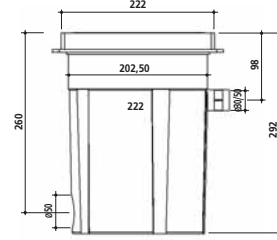

Skimmerler - Seviye Regülatörü

Skimmerli Havuzlar için Otomatik Seviye Regülatörü. ABS'den mamul, 3/8'' plastik yüzer şamandırası ve Ø 50 mm PVC yapıştırma bağlantısı (tercihe göre yandan ya da alttan) ile kompledir.

Ürün	Kod	Fiyatı Euro	Stand. Paket	Ağırlık Kg	Hacim m ³
•	04120	45,00	1	1,600	0,021
• Aynısı, kilitli kare kapak ile	04120L	46,00	1	1,650	0,021

Skimmerler - Opsiyonel Parçalar

Yüzey Skimmeri. ABS plastikten mamul, minimum su derinliği 12 cm, maksimum seviye farkı +10 cm, emiş borusu Ø 50 mm yapıştırma.- istenilen boyda imal edilebilir. Emiş ağız paslanmaz çelik süzgeçlidir.

Ürün	Kod	Fiyatı Euro	Stand. Paket	Ağırlık Kg	Hacim m ³
•	04123	149,00	1	0,188	0,003

Skimmer Dikey Uzatma. ABS plastikten mamul, 4,5 cm dikey uzatma için.

Ürün	Kod	Fiyatı Euro	Stand. Paket	Ağırlık Kg	Hacim m ³
•	04111E01	7,15	1	0,188	0,003

Beton ve Liner Skimmerler için Estetik Ön Panel. ABS plastikten mamul.

Ürün	Kod	Fiyatı Euro	Stand. Paket	Ağırlık Kg	Hacim m ³
•	0412102	9,35	1	0,300	0,003

Skimmer Yatay Uzatma. ABS plastikten mamul. Her tip mevcut GEMAS skimmer ile uyumludur. Her modül 10.5 cm uzatma sağlar.