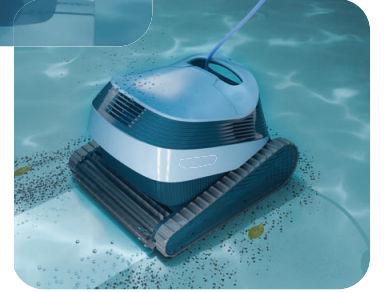

Kanıtlanmış performans Kolay kontrol

S20, 12 metrelik havuzlar için, şekil ve yüzeyde güvenilir temizlik sağlar. Zeminlerin, duvarların, su hattının, merdivenlerin ve güneşlenme alanlarının kapsamlı temizliği. Değiştirilebilir filtre, iri ve ince döküntüleri yakalar. Kablolu havuz temizleyicisinin gücü, tutarlı performans sağlar. Uygulama üzerinden kontrol sayesinde havuz temizleme inovasyonu deneyimiyle desteklenmektedir.