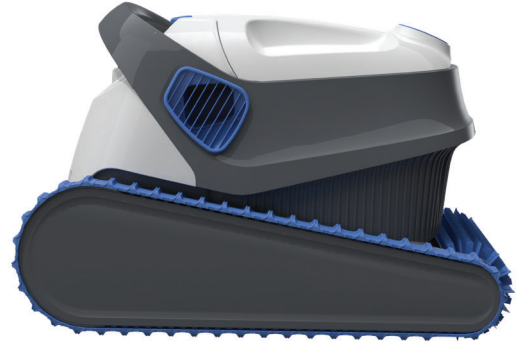

09123401

Not: Tüm Gemaş Teleskopik süpürge sap ürünleri ile uyumludur.

Teleskopik Sap

Kullanımı Kolay kablosuz, tek tuşla çalışma, hafif ve güçlü yapı

Güçlü Motor, Kir ve döküntüleri tek seferde temizler. Turbo modu özellikle zorlu alanların üstesinden gelebilir.

Daha çok temizleyin, daha az şarj edin: Uzun ömürlü pil her seferinde işi halleder.

Otomatik su bitme kapatma: Cihazı korur ve enerji tasarrufu sağlar.

Tüm havuz tipleri için ideal: Sığ ve derin sulara çalışır.

PlecOS S2

Ürün kodu: 091187

Muhteşem performans, kusursuz sonuçlar

Derinlemesine temizlik sağlamak için tasarlandı. Plecos S2, dikey yüzeylerde son derece çeviktir ve duvar ve su hattını derinlemesine temizler. Üstün filtreleme özellikleri sayesinde, kir ve kalıntılar bu su altı temizleme makinesinden saklanamaz. Özellikler ve teknik özellikler bölgeye ve ülkeye göre değişiklik gösterebilir.

PowerStream hareket kabiliyeti, havuzun tabanı, duvarları ve su hattı boyunca gezinir.

Entegre ince ve ultra ince filtrelere sahip çok katmanlı filtrasyon sistemi, hem kaba hem de ince kir ve kalıntıları temizler