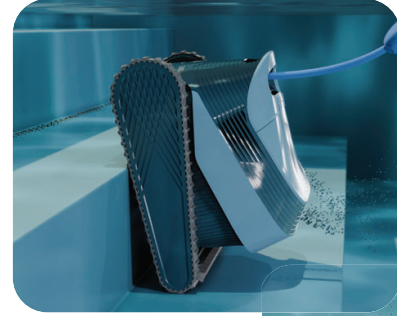

Kanıtlanmış performans Kolay kontrol

S20, 12 metrelik havuzlar için, şekil ve yüzeyde güvenilir temizlik sağlar. Zeminlerin, duvarların, su hattının, merdivenlerin ve güneşlenme alanlarının kapsamlı temizliği. Değiştirilebilir filtre, iri ve ince döküntüleri yakalar. Kablolu havuz temizleyicisinin gücü, tutarlı performans sağlar. Uygulama üzerinden kontrol sayesinde havuz temizleme inovasyonu deneyimiyle desteklenmektedir.