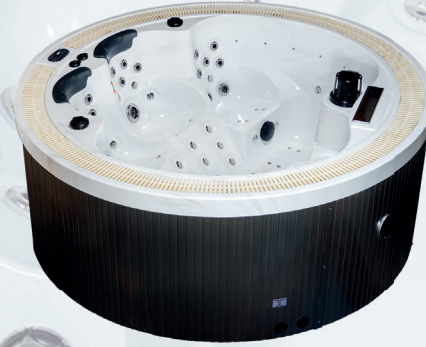

Bu seri SPA'lar, akıllı ve kullanımı kolay bir kontrol sistemi ile donatılmıştır. Kullanıcıların kendileri için en iyi masaj modunu seçmeleri son derece kolaydır. Yüksek verimli/kaliteli masaj ve filtrasyon pompaları ile birlikte hava masajı fonksiyonu, bluetoothlu ses sistemi, ısıtma sistemi, LED'li ışık sistemi, şelale, taşma tankı ve benzeri özellikler sunulmaktadır.

Tüm masaj küvetleri aşağıda listelenen teknik özelliklere ilaveten; plastik **iki basamaklı merdiveni**, **ısı izolasyonlu kış örtüsü** ile komplektir. Akrilik gövde dış tarafından Poli Üretan izolasyonla ısı kaybına karşı izole edilmiştir.

Classic Series SPA:

Classic Series SPA uses Classic Skirt, standard configurations, and there are lots of models and colors for you to choose. If you need a higher standard configurations massage pool, this is a good choice, each model has its own characteristics.

This series SPA has an intelligent, easy to operate control system, it's convenient for customer to use and choose the best massage mode. High efficiency/quality water pumps. Air bubble function, bluetooth system, heating system, cascade system, light system and so on.

Kod/Code	Ürün/Description	Boyut/Dimensions	Etek/Skirt
151144	SPA BS-391-Bulut Beyazı/Cloud White	Ø2300x900mm	Gri/Grey

Teknik Özellikler/Technical Specs:

Boyutlar/Dimensions: Ø2300 x 900 mm
Kontrol Sistemi/Control System: 1 set

Pompalar/Pumps

Masaj Jet Pompaları/Jet Pumps: 2 x 1.5kW
Hava Körüğü/Blower: 1 x 0.7kW
Hava Nozulu/Air Nozzle: 24 pcs

Jet/Jets: 5" LED'li dönen jet/Rotating jet: 2 pcs
3,5" LED'li dönen jet/Rotating jet: 3 pcs
2,5" dönen jet/Rotating jet: 20 pcs
3/5" jet: 31 pcs

Hava Ayarlayıcı/Air Regulator: 2 pcs

Standart Kabuk/Shell: Akrilik/Acrylic
Etek/Skirt: PS Kompozit

Filtre Pompası/Filtration Pump: 1 x 0.25kW
Filtre/Filter: 1 pc
• UV Light

Isıtıcı/Heater: 1 x 3kW
Ozon/Ozone System: 1pc
LED : 5" LED 1 pc
Small LED 10 pcs

Su Tahliye/Drain: 1 pc
Su Emiş/Suctions: 4 pcs
Su Yönlendirici/Diverter: 2 pcs
Şelale/Waterfall: 1 pc

Hacim/Volume (m³): 1.7m³

Koltuk/Seat: 5 pcs
Yastık/Pillow: 2 pcs
Hoparlör/Speaker: 2 pcs
Merdiven/Stairs: 1 pc
Toplam Güç/Total power: 6.95kW
Elektrik/Electric: 220 V / 50Hz
Ambalaj/Package: Kontrplak kasa/
Plywood case

Merdiven/Stair: 2 Basamaklı Merdiven (Gri)
2 Steps-Stairs (Grey)