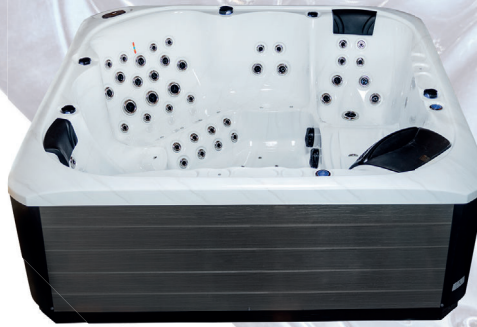

Tüm masaj küvetleri aşağıda listelenen teknik özelliklere ilaveten; plastik **iki basamaklı merdiveni**, **ısı izolasyonlu kış örtüsü** ile komplemdir. Akrilik gövde dış tarafından Poli Üretan izolasyonla ısı kaybına karşı izole edilmiştir.

Classic Series SPA:

Classic Series SPA uses Classic Skirt, standard configurations, and there are lots of models and colors for you to choose. If you need a higher standard configurations massage pool, this is a good choice, each model has its own characteristics.

This series SPA has an intelligent, easy to operate control system, it's convenient for customer to use and choose the best massage mode. High efficiency/quality water pumps. Air bubble function, bluetooth system, heating system, cascade system, light system and so on.

Kod/Code	Ürün/Description	Boyut/Dimensions	Etek/Skirt
151140	SPA BS-691-Bulut Siyahı/Cloud Black	2350x2350x900mm	Kızıl Kahve/Red Brown
151141	SPA BS-691-Okyanus Mavisi/Ocean Blue	2350x2350x900mm	Kızıl Kahve/Red Brown
151142	SPA BS-691-Bulut Beyazı/Cloud White	2350x2350x900mm	Gri/Grey

151142

Teknik Özellikler/Technical Specs:

Boyutlar/Dimensions: 2350 x 2350 x 900 mm
Kontrol Sistemi/Control System: 1 set

Pompalar/Pumps

Masaj Jet Pompaları/Jet Pumps: 2 x 2.2kW
Hava Körügü/Blower: 1 x 0.7kW
Hava Nozulu/Air Nozzle: 24 pcs

Jet/Jets: 5" dönen jet/Rotating jet: 2 pcs

5" jet: 3 pcs

4,5" dönen jet/Rotating jet: 6 pcs

3,5" dönen jet: 9 pcs

3,5" jet: 7 pcs

2,5" dönen jet/Rotating jet: 18 pcs

2,5" jet: 18 pcs

Hava Ayarlayıcı/Air Regulator: 3 pcs

Standart Kabuk/Shell: Akrilik/Acrylic
Etek/Skirt: PS Kompozit

Filtre Pompası/Filtration Pump: 1 x 0.25kW
Filtre/Filter: 1 pc
• UV Light

Isıtıcı/Heater: 1 x 3kW

Ozon/Ozone System: 1 pc

LED: 5" LED 1 pc

Small LED 14 pcs

Su Tahliye/Drain: 1 pc

Su Emiş/Suctions: 4 pcs

Su Yönlendirici/Diverter: 1 pc

Parmak Fıskiye/Comet: 2 pcs

Hacim/Volume (m³): 1.4m³

Koltuk/Seat: 5 pcs

Yastık/Pillow: 2 pcs

Hoparlör/Speaker: 2 pcs

Merdiven/Stairs: 1 pc

Toplam Güç/Total power: 8.35kW

Elektrik/Electric: 220 V / 50Hz

Ambalaj/Package: Kontrplak kasa/
Plywood case

Merdiven/Stair: 2 Basamaklı Merdiven (Gri)
2 Steps-Stairs (Grey)