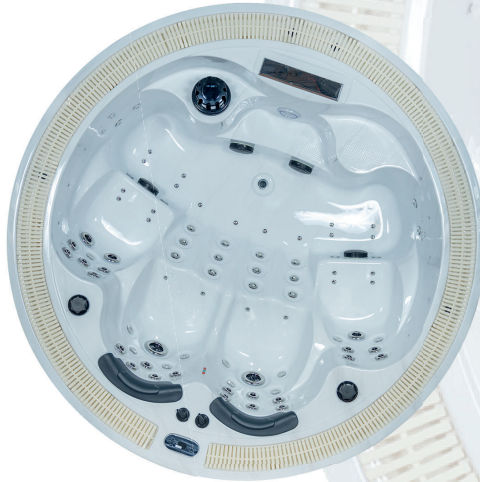

Bu seri SPA'lar, akıllı ve kullanımı kolay bir kontrol sistemi ile donatılmıştır. Kullanıcıların kendileri için en iyi masaj modunu seçmeleri son derece kolaydır. Yüksek verimli/kaliteli masaj ve filtrasyon pompaları ile birlikte hava masajı fonksiyonu, bluetoothlu ses sistemi, ısıtma sistemi, LED'li ışık sistemi, şelale, taşma tankı ve benzeri özellikler sunulmaktadır.

Tüm masaj küvetleri aşağıda listelenen teknik özelliklere ilaveten; plastik **iki basamaklı merdiveni**, **ısı izolasyonlu kış örtüsü** ile komplektir. Akrilik gövde dış tarafından Poli Üretan izolasyonla ısı kaybına karşı izole edilmiştir.

Classic Series SPA:

Classic Series SPA uses Classic Skirt, standard configurations, and there are lots of models and colors for you to choose. If you need a higher standard configurations massage pool, this is a good choice, each model has its own characteristics.

This series SPA has an intelligent, easy to operate control system, it's convenient for customer to use and choose the best massage mode. High efficiency/quality water pumps. Air bubble function, bluetooth system, heating system, cascade system, light system and so on.

Kod/Code	Ürün/Description	Boyut/Dimensions	Etek/Skirt
151144	SPA BS-391-Bulut Beyazı/Cloud White	Ø2300x900mm	Gri/Grey

Teknik Özellikler/Technical Specs:

Boyutlar/Dimensions: Ø2300 x 900 mm
Kontrol Sistemi/Control System: 1 set

Pompalar/Pumps

Masaj Jet Pompaları/Jet Pumps: 2 x 1.5kW
Hava Körüğü/Blower: 1 x 0.7kW
Hava Nozulu/Air Nozzle: 24 pcs

Jet/Jets: 5" LED'li dönen jet/Rotating jet: 2 pcs
3,5" LED'li dönen jet/Rotating jet: 3 pcs
2,5" dönen jet/Rotating jet: 20 pcs
3/5" jet: 31 pcs

Hava Ayarlayıcı/Air Regulator: 2 pcs

Standart Kabuk/Shell: Akrilik/Acrylic
Etek/Skirt: PS Kompozit

Filtre Pompası/Filtration Pump: 1 x 0.25kW
Filtre/Filter: 1 pc
• UV Light

Isıtıcı/Heater: 1 x 3kW
Ozon/Ozone System: 1pc
LED : 5" LED 1 pc
Small LED 10 pcs

Su Tahliye/Drain: 1 pc
Su Emiş/Suctions: 4 pcs
Su Yönlendirici/Diverter: 2 pcs
Şelale/Waterfall: 1 pc

Hacim/Volume (m³): 1.7m³

Koltuk/Seat: 5 pcs
Yastık/Pillow: 2 pcs
Hoparlör/Speaker: 2 pcs
Merdiven/Stairs: 1 pc
Toplam Güç/Total power: 6.95kW
Elektrik/Electric: 220 V / 50Hz
Ambalaj/Package: Kontrplak kasa/
Plywood case

Merdiven/Stair: 2 Basamaklı Merdiven (Gri)
2 Steps-Stairs (Grey)